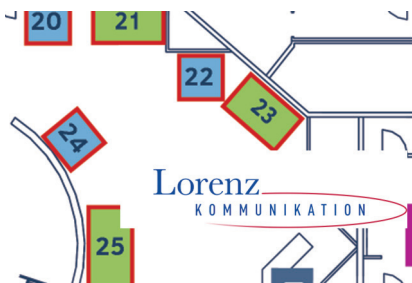

Lorenz Kommunikation - Carrera-Rennbahn

Wer fährt die schnellsten Zeiten auf der Bahn? Seien Sie mit dabei und ergattern Sie mit Ihrer Bestzeit einen der attraktiven Preise! Siegerehrung ist am Donnerstag 13:30 Uhr.