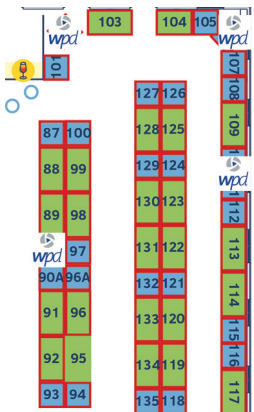

Lorenz Kommunikation - Carrera-Rennbahn

Wer fährt die schnellsten Zeiten auf der Bahn? Seien Sie mit dabei und ergattern Sie mit Ihrer Bestzeit einen der attraktiven Preise! Siegerehrung ist am Donnerstag 13:30 Uhr.