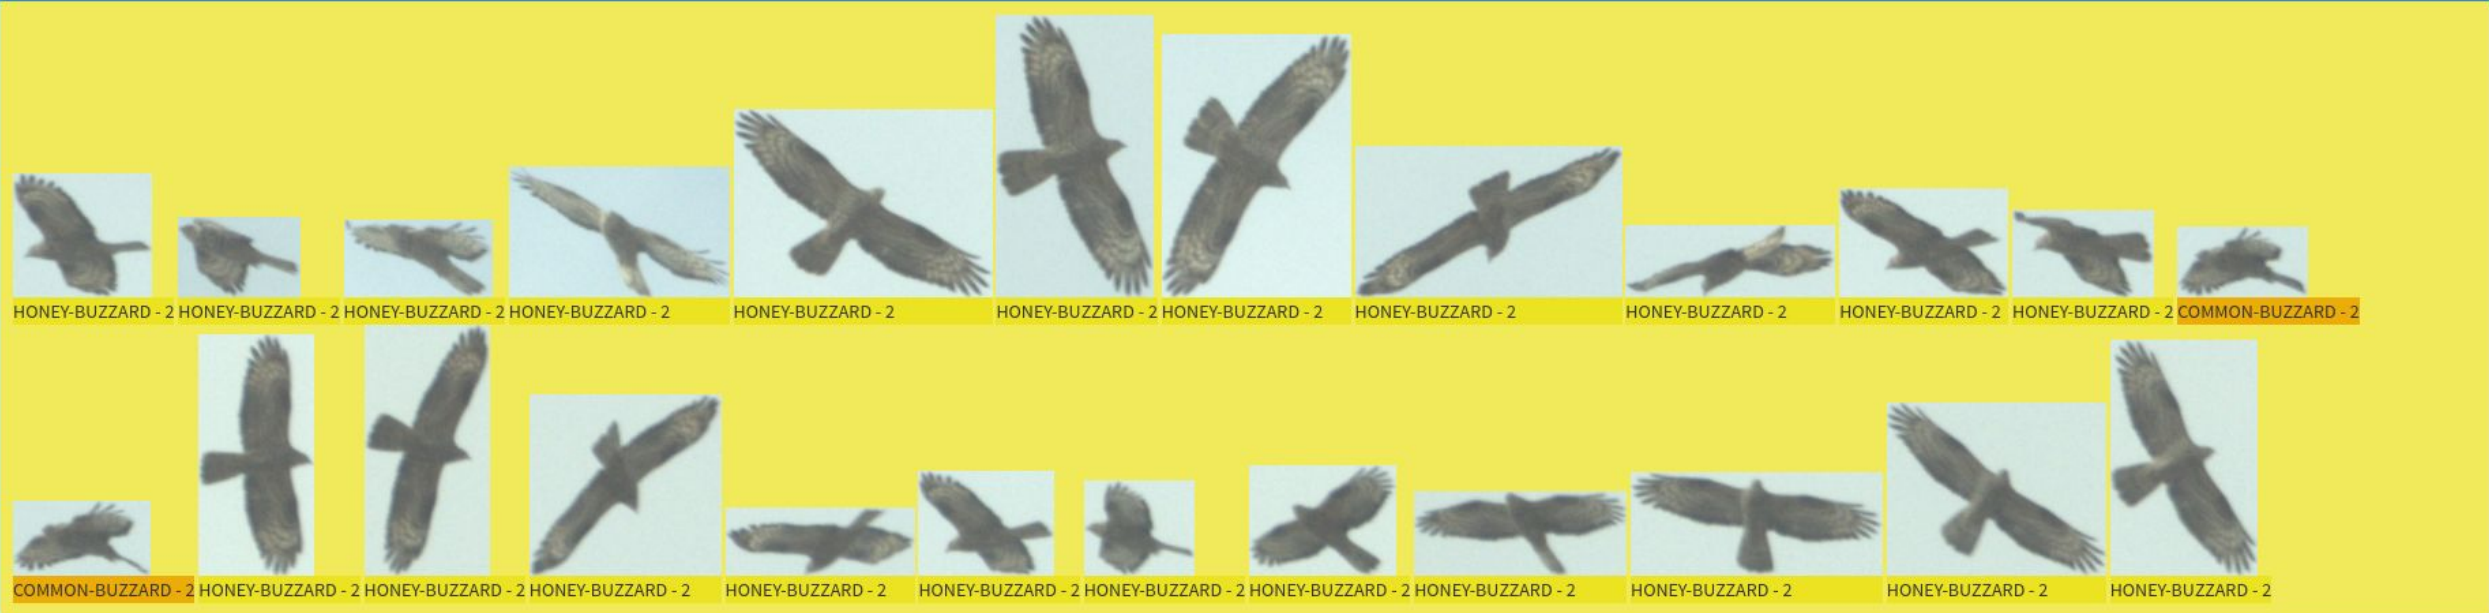

→ Ergebnisse konservativer als im realen Einsatz!

- 20 Tage vom Juli und August aus Brandenburg (alle relevanten Arten kommen vor)
- Ausschluss aller bereits vom Hersteller genutzten Bilder
- Insgesamt 12.222 Flugbahnen mit 156.463 Bilder durchbestimmt
- label → train → repeat

2022-08-15 10:39:10.651 | cec3b842-c55a-4346-88a4-cf58f908d49e

Artbestimmung

Rohrweihe ▼

- anderer Vogel
- Baumfalke
- Bussard
- Fischadler
- Graureiher
- Greifvogel
- Greifvogel unbestimmbar
- kein Vogel
- Kormoran
- Kornweihe
- Kranich
- Milan sp.
- NA
- Rohrweihe
- Rotmilan
- Schreiadler
- Schwarzmilan
- Schwarzstorch
- Seedler
- Silberreiher
- Turmfalke
- Vogel unbestimmbar
- Wanderfalke
- Weißstorch
- Wespenbussard
- Wiesenweihe
- Track aufteilen

2022-08-14 12:44:05.17 | fa5f4c16-446a-4826-bae9-7a789efd9868

Artbestimmung

Fischadler ▼

- anderer Vogel
- Baumfalke
- Bussard
- Fischadler
- Graureiher
- Greifvogel
- Greifvogel unbestimmbar
- kein Vogel
- Kormoran
- Kornweihe
- Kranich
- Milan sp.
- NA
- Rohrweihe
- Rotmilan
- Schreiadler
- Schwarzmilan
- Schwarzstorch
- Seeadler
- Silberreiher
- Turmfalke
- Vogel unbestimmbar
- Wanderfalke
- Weißstorch
- Wespenbussard
- Wiesenweihe
- ✂ Track aufteilen

2022-08-15 10:13:10.931 | 1255eda7-2af7-4eb3-a994-00b7867193ba

Artbestimmung

Wespenbussard ▼

- anderer Vogel
- Baumfalke
- Bussard
- Fischadler
- Graureiher
- Greifvogel
- Greifvogel unbestimmbar
- kein Vogel
- Kormoran
- Kornweihe
- Kranich
- Milan sp.
- NA
- Rohrweihe
- Rotmilan
- Schreiadler
- Schwarzmilan
- Schwarzstorch
- Seeadler
- Silberreiher
- Turmfalke
- Vogel unbestimmbar
- Wanderfalke
- Weißstorch
- Wespenbussard
- Wiesenweihe
- Track aufteilen